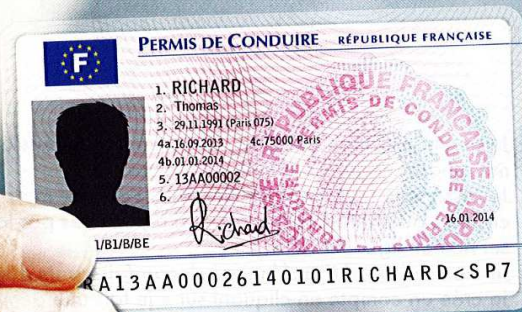

le permis de conduire à portée de clic !

DU NOUVEAU
pour mes démarches

Je fais mes démarches en ligne 

 Je gagne du temps

Je ne me rends plus en préfecture 

 demarches.interieur.gouv.fr, pour m'informer

PASSEPORT
CARTE D'IDENTITÉ
IMMATRICULATION
PERMIS DE CONDUIRE
MES DÉMARCHES
à portée de clic ! 

L'Etat simplifie mes démarches

- Je peux désormais effectuer mes démarches liées au permis de conduire sans me rendre au guichet d'une préfecture
- Je rassemble les pièces justificatives. J'obtiens ma photo numérisée auprès des cabines ou photographes agréés, repérables par la vignette bleue « agréé service en ligne ANTS »
- Je me rends sur <https://permisdeconduire.ants.gouv.fr>
- Je crée un compte en cliquant sur « je fais ma demande en ligne »
- En cas de perte, j'effectue ma déclaration de perte en ligne. En cas de vol, je dois me rendre dans un service de police ou de gendarmerie
- En cas de vol et de perte, j'effectue également mon achat de timbre fiscal en ligne
- Mon compte usager me permet de suivre l'état d'avancement de ma demande
- Je reçois mon permis de conduire à mon domicile